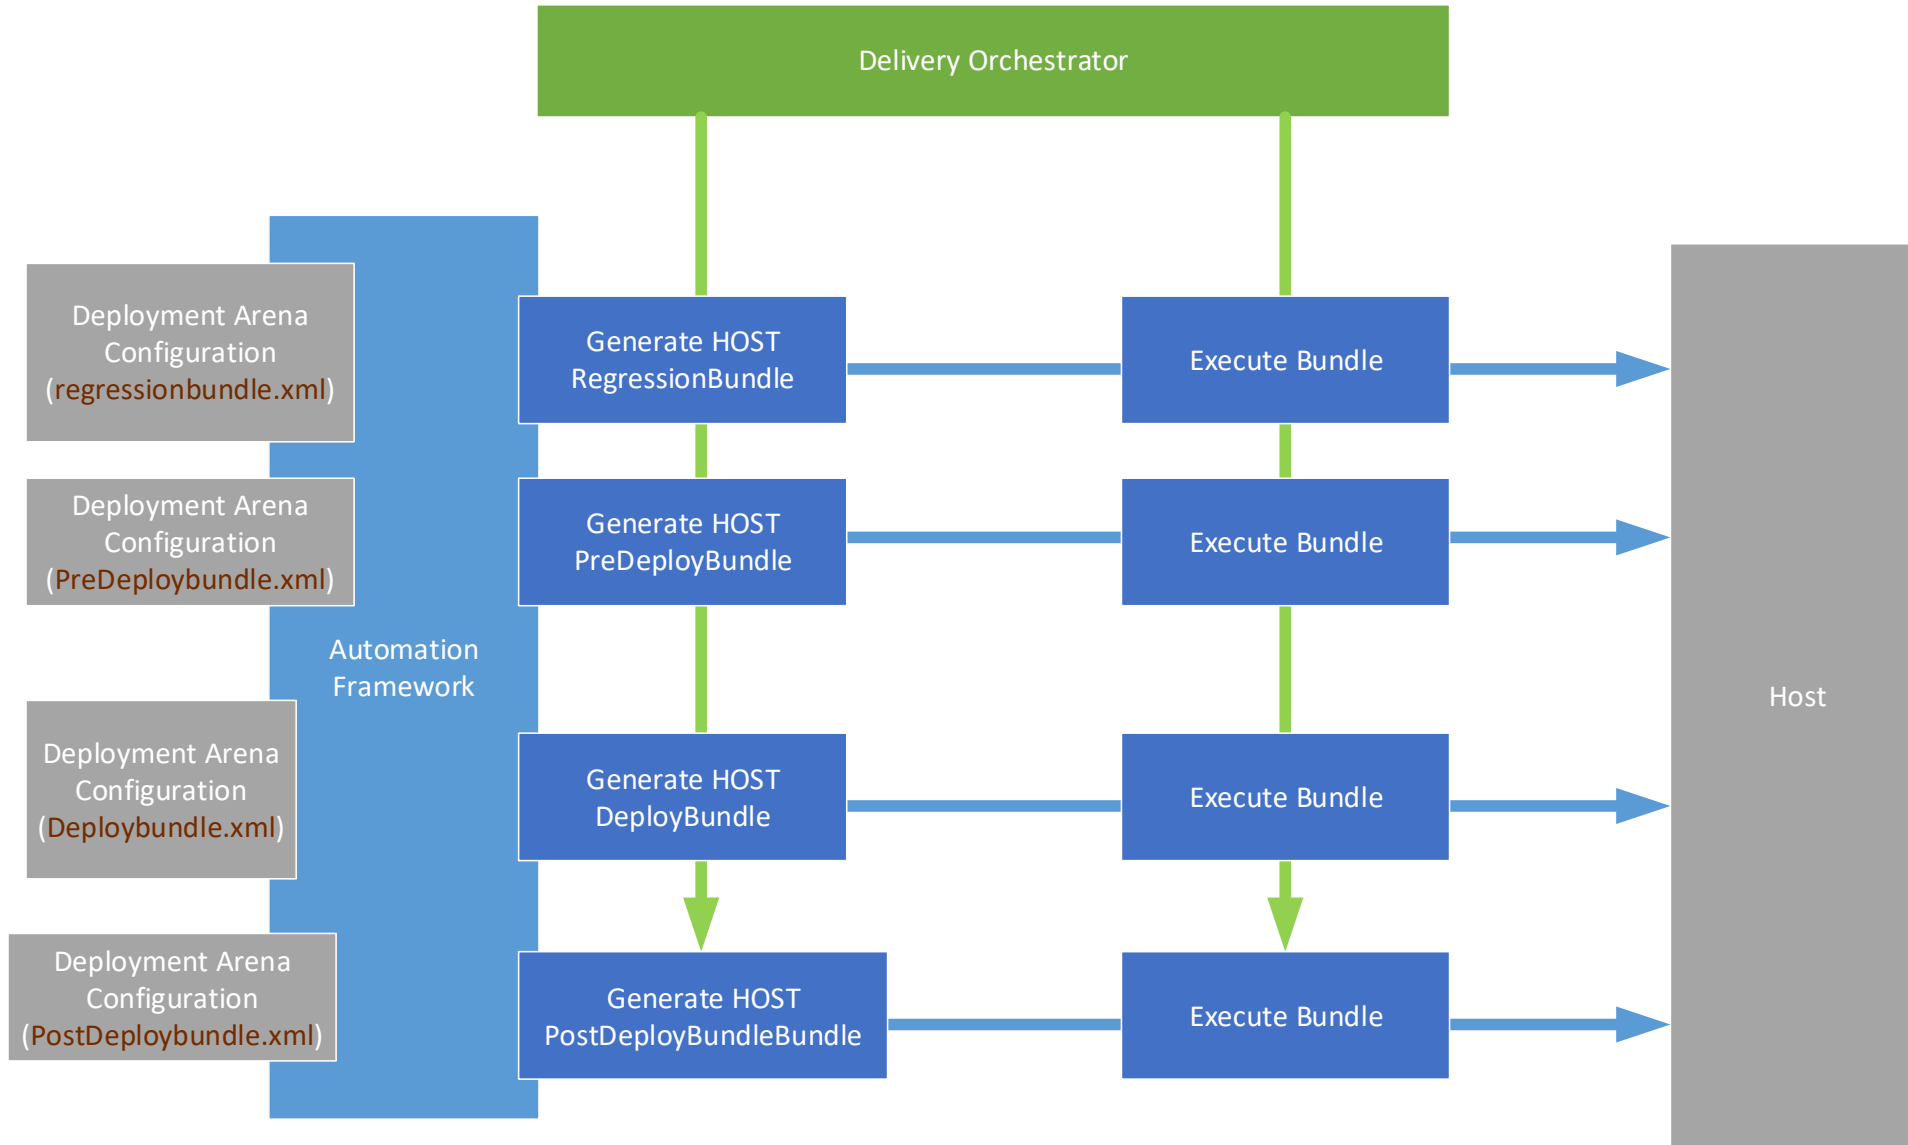

```
- <Environment name="STAGING">
  - <parameters>

    <setParameter name="GR052632-AGT103" order="1" script="" module="SOA.Framework"/>
    <setParameter name="GR052632-AGT103" order="2" script="" module="IAG.SOA.Framework.HealthCheck.Service"/>
    <setParameter name="GR052632-AGT103" order="3" script="customRemote\MergeXML.ps1" module="FTM.V1.EstablishPayments"/>
    <setParameter name="GR052632-AGT103" order="4" script="customRemote\MergeXML.ps1" module="FTM.V1.ModifyPayments"/>
    <setParameter name="GR052632-AGT103" order="5" script="customRemote\MergeXML.ps1" module="PolicyAcquisition.RecordQuote.HC.V1"/>
    <setParameter name="GR052632-AGT103" order="6" script="customRemote\MergeXML.ps1" module="PolicyAcquisition.RetrieveQuoteDetails.V1.QM"/>
    <setParameter name="GR052632-AGT103" order="7" script="customRemote\MergeXML.ps1" module="PolicyAcquisition.V1.Interface"/>
    <setParameter name="GR052632-AGT103" order="8" script="customRemote\MergeXML.ps1" module="IAG.Services.Interface.CustomerInfoManagement.V2"/>
    <setParameter name="GR052632-AGT103" order="9" script="customRemote\MergeXML.ps1" module="IAG.Services.Interface.LocationManagement.V2"/>
    <setParameter name="GR052632-AGT103" order="10" script="customRemote\MergeXML.ps1" module="CommunicationManagement.V1.Interface"/>
    <setParameter name="GR052632-AGT103" order="11" script="customRemote\MergeXML.ps1" module="CommunicationManagement.V1.IFSAD.Ubiquity.HC"/>
    <setParameter name="GR052632-AGT103" order="12" script="customRemote\MergeXML.ps1" module="CustomerInfoManagement.V2.RetrieveContactPoints.Intech"/>
    <setParameter name="GR052632-AGT103" order="13" script="customRemote\MergeXML.ps1" module="LocationManagement.LMS"/>
    <setParameter name="GR052632-AGT103" order="14" script="customRemote\MergeXML.ps1" module="PolicyManagement.V2.CalculatePremium.Huon.HC"/>
    <setParameter name="GR052632-AGT103" order="15" script="customRemote\MergeXML.ps1" module="RC.Exigen"/>
    <setParameter name="GR052632-AGT103" order="16" script="customRemote\MergeXML.ps1" module="RC.Huon"/>
    <setParameter name="GR052632-AGT103" order="17" script="customRemote\StartDSC.ps1" module="MOF"/>
  </parameters>
</Environment>
</Configuration>
```